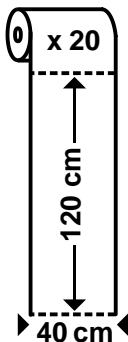

**ST EDOVÉ PÁSY NA STOLY PREMIUM - rolované**  
**STREDOVÉ PÁSY NA STOLY PREMIUM - rolované**  
**TISCHDLÄUFER PREMIUM - gerollt**

- ⒸZ St edový pás PREMIUM 24 m x 40 cm červený
  - ⒸSK Stredový pás PREMIUM 24 m x 40 cm červený?
  - Ⓓ Tischläufer PREMIUM 24 m x 40 cm rot
- 88401** = 1 = 12

- ⒸZ St edový pás PREMIUM 24 m x 40 cm bílý
  - ⒸSK Stredový pás PREMIUM 24 m x 40 cm biely
  - Ⓓ Tischläufer PREMIUM 24 m x 40 cm weiß
- 88400** = 1 = 12

- ⒸZ St edový pás PREMIUM 24 m x 40 cm bordový
  - ⒸSK Stredový pás PREMIUM 24 m x 40 cm bordový
  - Ⓓ Tischläufer PREMIUM 24 m x 40 cm bordeaux
- 88408** = 1 = 12